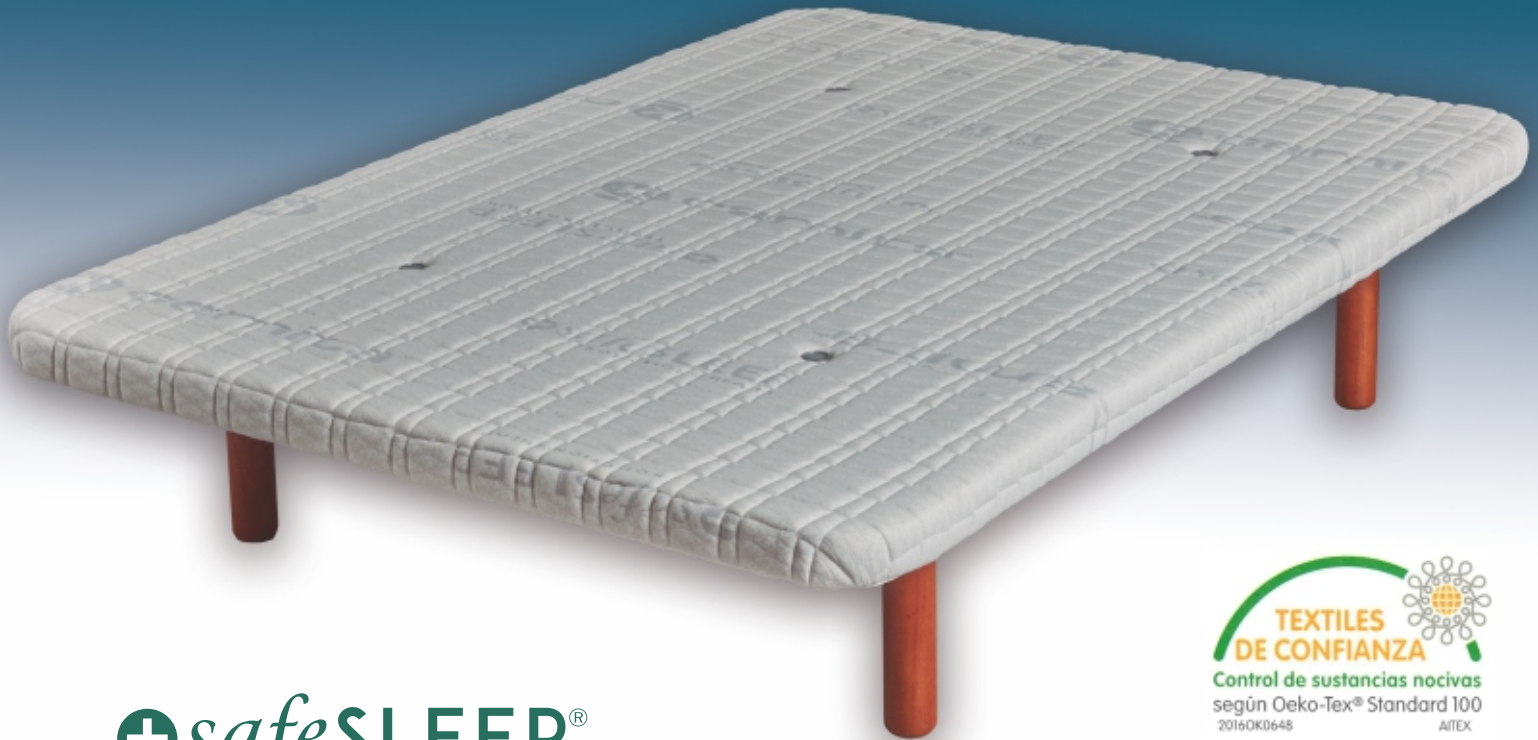

k camita®
COLCHONES

BASES TAPIZADAS

www.camitacolchones.com

Duerme bien, **VIVE MEJOR**

Una buena BASE es tan importante como un buen colchón. La base aguanta totalmente el uso y desgaste nocturno y contribuye a la comodidad, aireación y el soporte de la cama en general, proporcionándonos en el caso de los canapés un sistema de almacenaje extra. Nunca ponga un colchón nuevo sobre una base vieja. Cuando seleccione su colchón nuevo compre la base que va con él (los dos han sido diseñados para funcionar mejor en conjunto).

TEXTILES DE CONFIANZA
Control de sustancias nocivas según Oeko-Tex[®] Standard 100
2016OK0648 AITEX

ESTABILIDAD Y FIRMEZA

DURABILIDAD Y RESISTENCIA

FIREPROOF
UNE-EN-597-1 / UNE-EN-597-2.

BASE TAPIZADA PERFECTA PARA CUALQUIER MODELO DE COLCHÓN, YA QUE INCORPORA LAS CONDICIONES ÓPTIMAS PARA OBTENER LA FIRMEZA IDÓNEA, APORTANDO AL MISMO SUFICIENTE VENTILACIÓN

ANTIBACTERIAS

HIPOALERGÉNICO

ANTIÁCAROS

TRANSPIRABLE

RESPECTUOSO CON EL MEDIO AMBIENTE

TEJIDO STRECH

- 4 válvulas de ventilación
- Tubo de 30 x 30 x 1,5 sobre estructura reforzada de 5 barras transversales.
- Tablero de partículas de gran resistencia.
- Chapas de sujeción 58 x 58 mm (para patas roscadas, métrica 10 mm).
- Altura: 7 cm +/- 1 cm.
- Esquinas: Redondeadas.
- Pueden llevar 4 ó 6 patas.

Línea Eco•Base Tapizada

ESTABILIDAD Y FIRMEZA

DURABILIDAD Y RESISTENCIA

FIREPROOF
UNE-EN-597-1 / UNE-EN-597-2.

BASE TAPIZADA PERFECTA PARA CUALQUIER MODELO DE COLCHÓN, YA QUE INCORPORA LAS CONDICIONES ÓPTIMAS PARA OBTENER LA FIRMEZA IDÓNEA, APORTANDO AL MISMO SUFICIENTE VENTILACIÓN